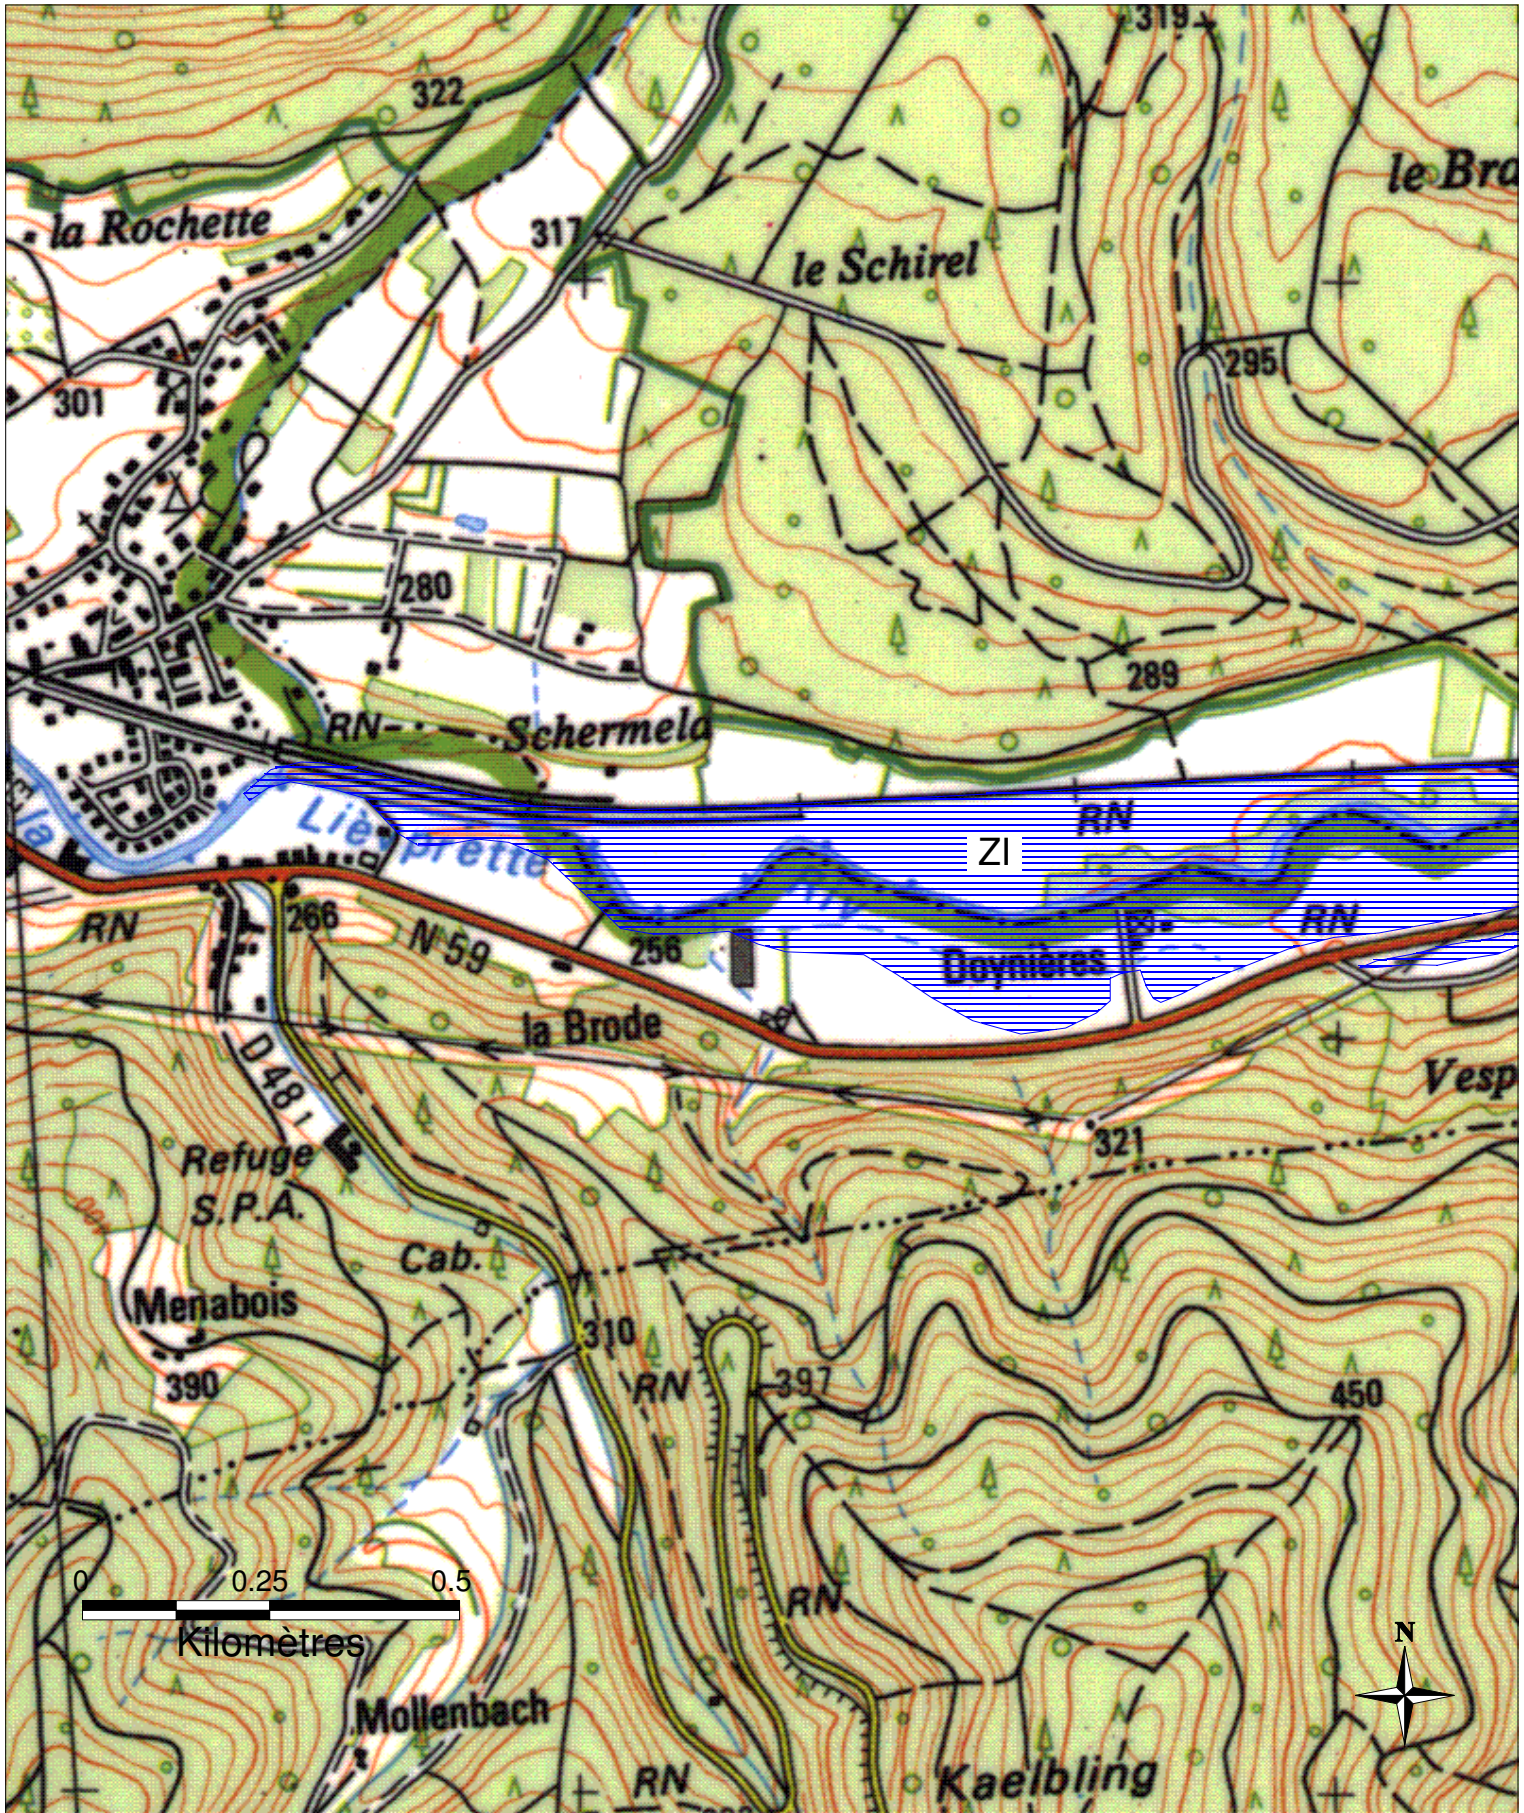

ZONES INONDABLES DANS LE DEPARTEMENT DU HAUT-RHIN

Commune de LIEPVRE - 2/3

Préfecture du Haut-Rhin
Direction Départementale
de l'Agriculture et de la Forêt

 ZI - Zones inondables

(Source : Atlas départemental des zones inondables)

Octobre 2006

Scan25 ©, BDCARTO © - IGN ©